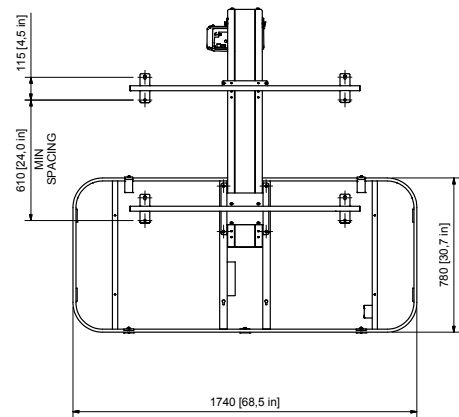

TECHNICAL DRAWING SPECIFICATIONS

ActivBoard 300 Pro Series with UST-P1 Projector Technical drawing and measurements

	UST-P1 - 378 Pro	UST-P1 - 387 Pro	UST-P1 - 395 Pro
ActivBoard 'A'	1866 (73.5")	2105 (82.9")	2335 (92")
Projector 'B'	1480 (58.3)	1440 (56.7")	1528 (60")
Throw distance 'C'	368 (14.5")	337 (13.3")	418 (16")
Wall box 'D' ± 150 (6")	660 (26")	660 (26")	660 (26")
Fixing height 'E'	893 (35.1")	893 (35.1")	983 (39")
Total height 'F'	2344 (92.3")	2304 (90.7")	2436 (95.6")
Min room height 'G'	2354 (92.7")	2314 (91.1")	2446 (96.3")

BOARD SIZE	DIMENSION				
	MM ±10	IN ±0.4	MM ±10	IN ±0.4	
78"	958	37,7	1398	55,1	1646 64,8
87"	926	36,4	1387	54,6	1634 64,3
95"	1007	39,7	1413	55,6	1661 65,4