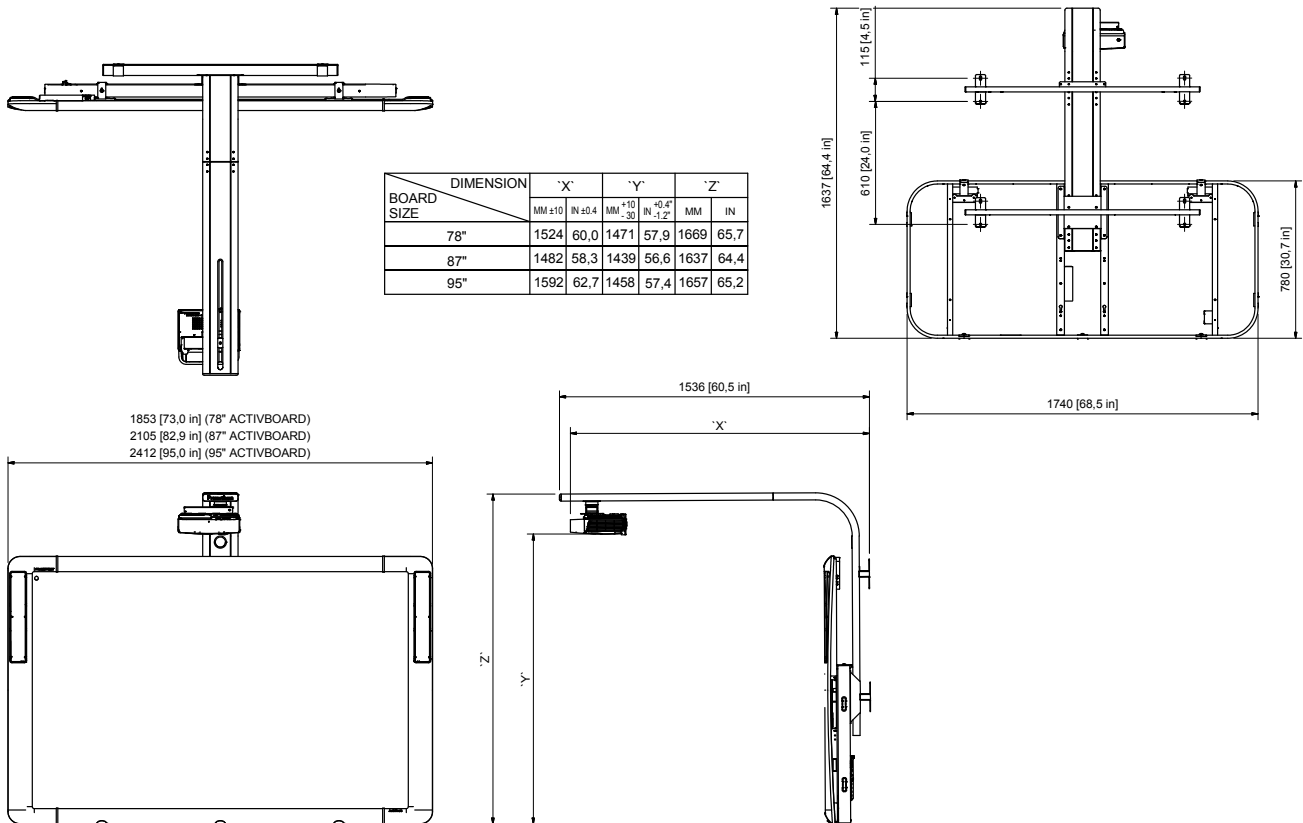

## TECHNICAL DRAWING SPECIFICATIONS

### ActivBoard 300 Pro Series with PRM-45 Projector Technical drawing and measurements

	PRM-45 or PRM-32 - 378	PRM-45 - 387	PRM-45 - 395
ActivBoard 'A'	1768 (69.6")	2105 (82.9")	2335 (92")
Projector 'B'	1347 (53")	1347 (53")	1367 (53.8")
Throw distance 'C'	985 (38.8")	985 (38.8")	1100 (43.3")
Wall box 'D' ± 150 (6")	660 (26")	660 (26")	660 (26")
Fixing height 'E'	810 (31.9")	810 (31.9")	830 (32.7")
Total height 'F'	2270 (81.5")	2270 (81.5")	2290 (90.2")
Min room height 'G'	2280 (81.9")	2280 (81.9")	2300 (90.6")

BOARD SIZE	DIMENSION 'X'		DIMENSION 'Y'		DIMENSION 'Z'	
	MM ±10	IN ±0.4	MM ±10	IN ±0.4	MM	IN
78"	663	26.1	1349	53.1	1660	65.4
87"	645	25.4	1378	54.2	1688	66.5
95"	685	27.0	1476	58.1	1787	70.4

1853 [73.0 in] (78" ACTIVBOARD)  
2105 [82.9 in] (87" ACTIVBOARD)  
2412 [95.0 in] (95" ACTIVBOARD)

BOARD SIZE	DIMENSION				
	MM ±10	IN ±0.4	MM ±10	IN ±0.4	
78"	958	37,7	1398	55,1	1646 64,8
87"	926	36,4	1387	54,6	1634 64,3
95"	1007	39,7	1413	55,6	1661 65,4

1871 [73.6 in] (78" ACTIVBOARD)  
2105 [82.9 in] (87" ACTIVBOARD)  
2412 [95.0 in] (95" ACTIVBOARD)